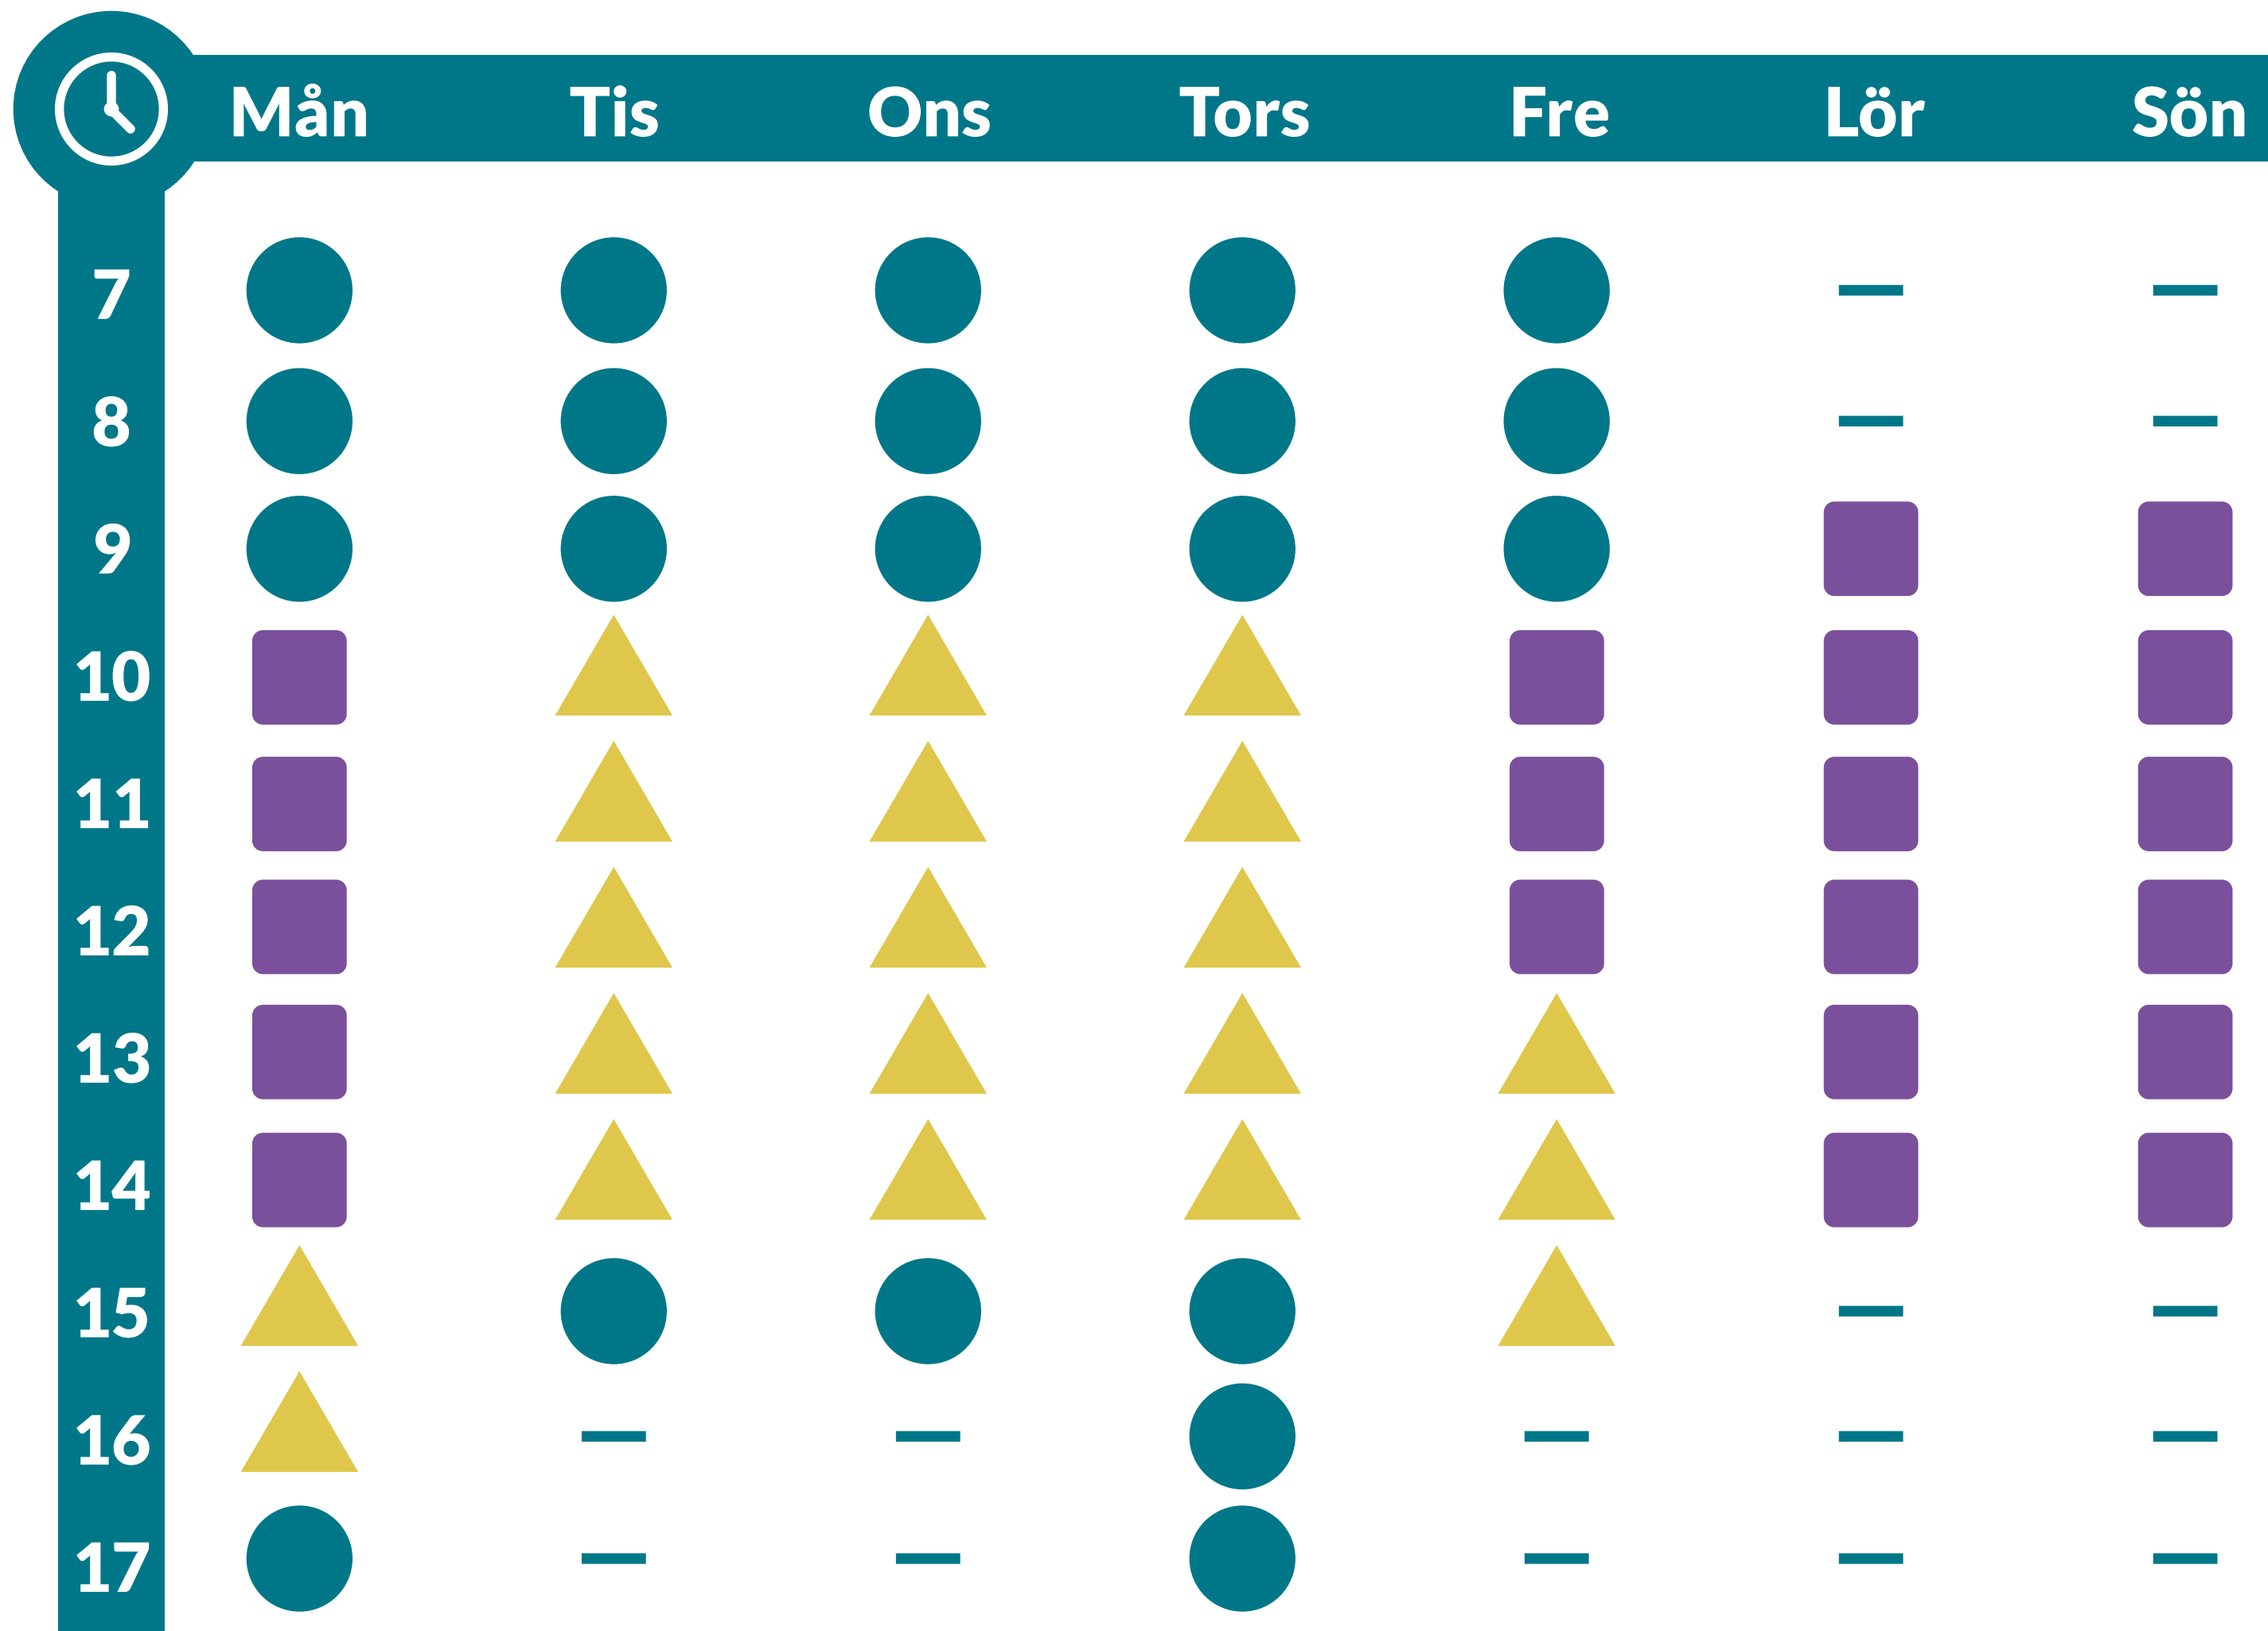

ÅTERVINNINGSCENTRALEN I ÄNGELHOLM

■ Trångt, risk för kö

▲ Många besökare

● Få besökare